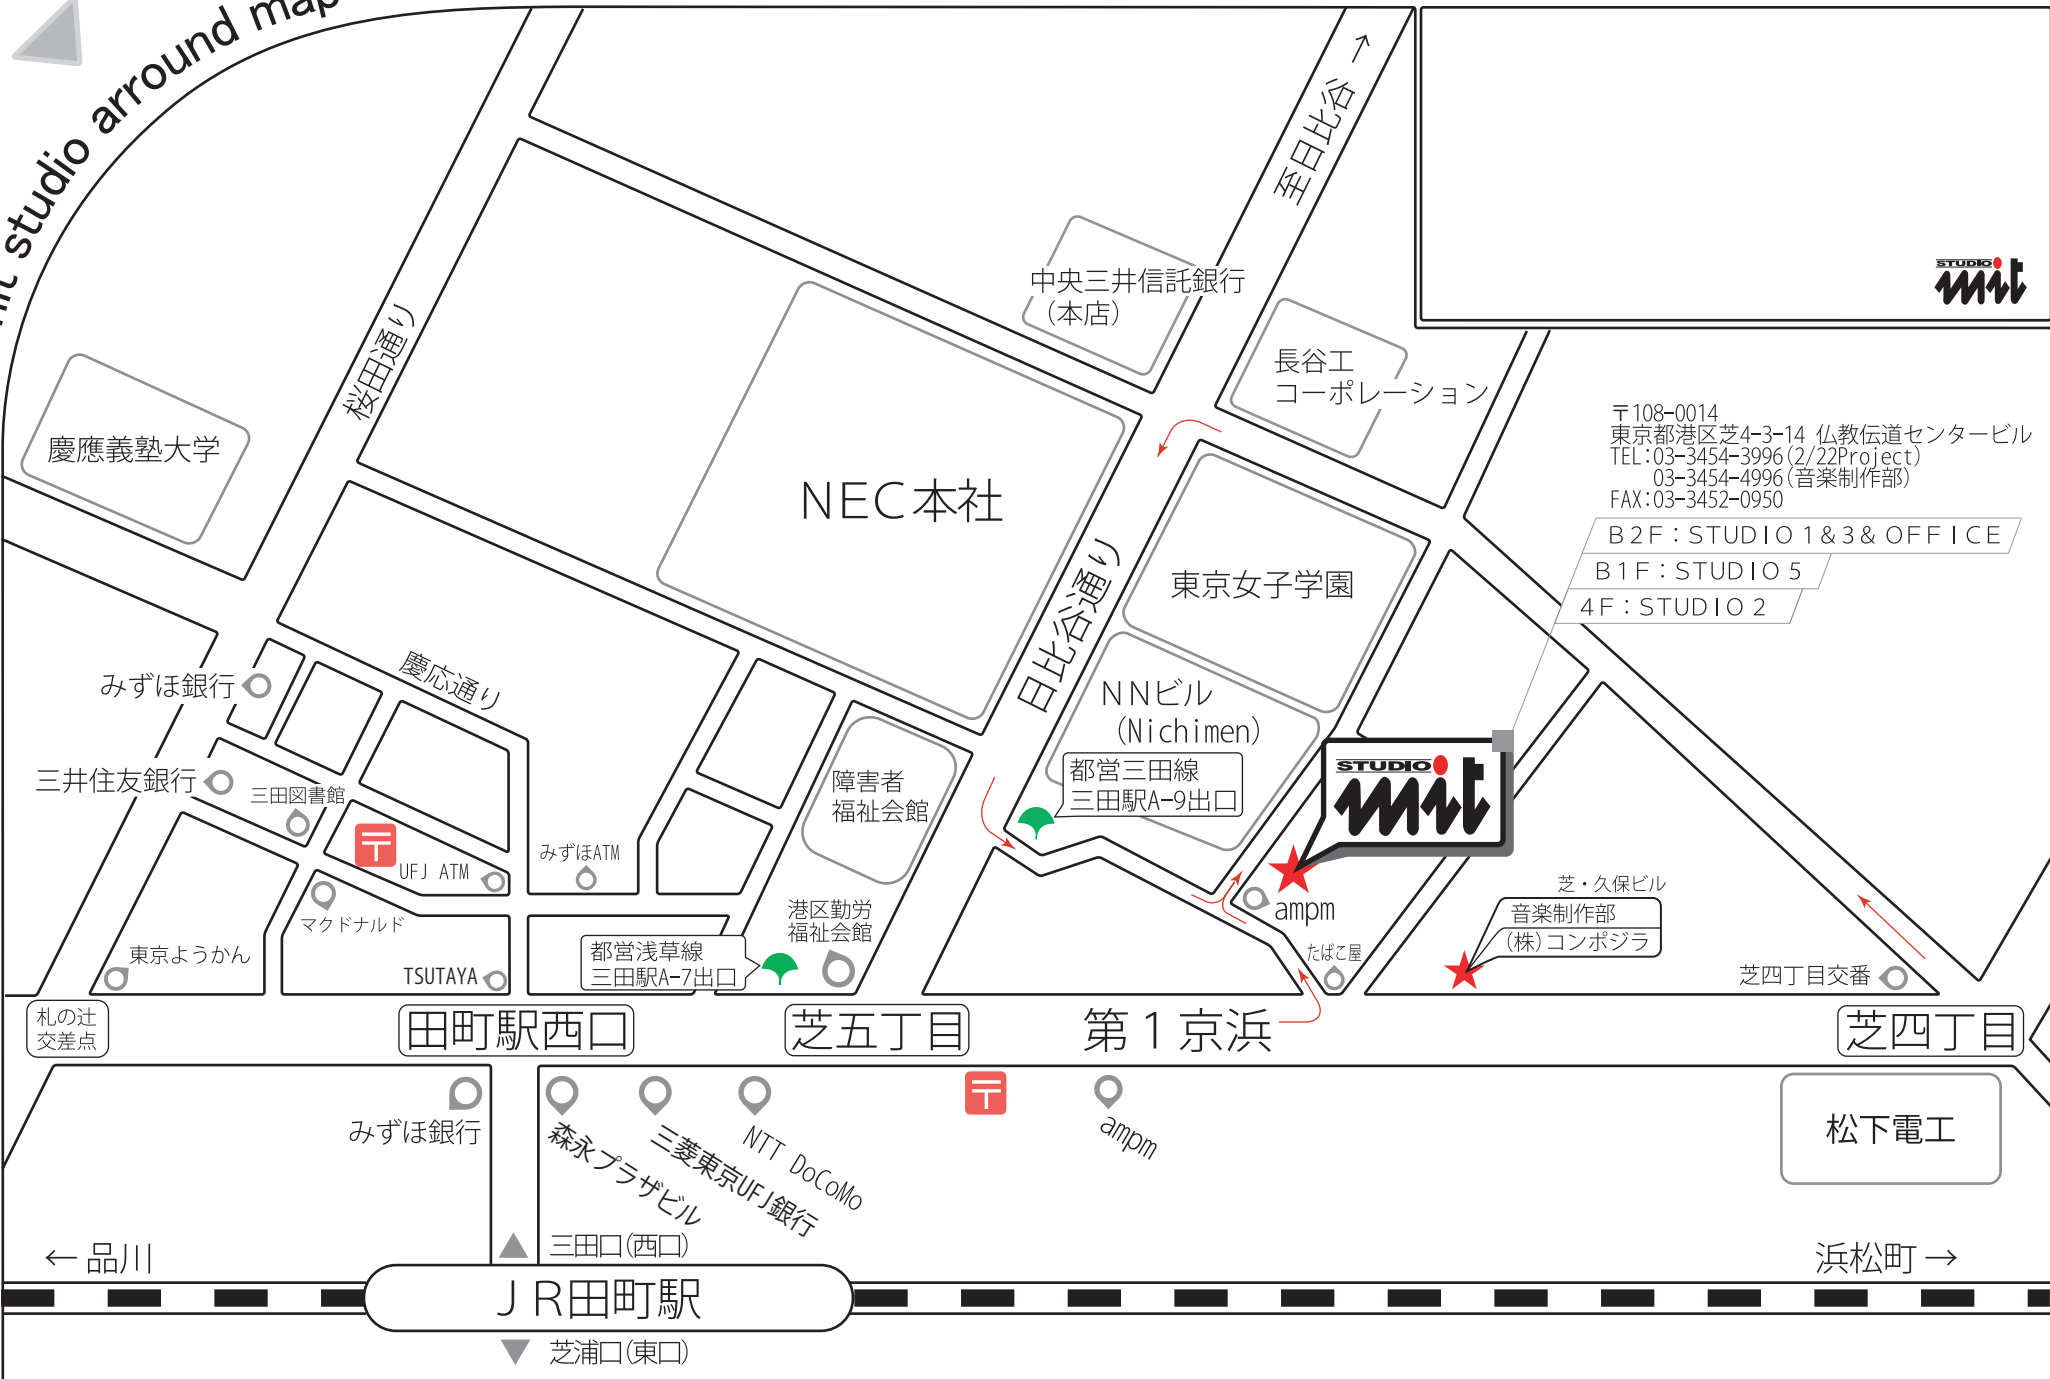

mit studio arround map

〒108-0014
東京都港区芝4-3-14 仏教伝道センタービル
TEL: 03-3454-3996 (2/22Project)
03-3454-4996 (音楽制作部)
FAX: 03-3452-0950

B2F: STUDIO 1&3& OFFICE
B1F: STUDIO 5
4F: STUDIO 2

芝・久保ビル
音楽制作部
(株)コンポジラ

松下電工

JR田町駅

←品川

浜松町→

▼芝浦口(東口)

みずほ銀行

森永プラザビル

三菱東京UFJ銀行

NTT DoCoMo

三田口(西口)

ampm

ampm

たばこ屋

芝四丁目交番

芝四丁目

第1京浜

芝五丁目

田町駅西口

札の辻
交差点

都営浅草線
三田駅A-7出口

港区勤労
福祉会館

障害者
福祉会館

都営三田線
三田駅A-9出口

NNビル
(Nichimen)

東京女子学園

NEC本社

長谷工
コーポレーション

中央三井信託銀行
(本店)

慶應義塾大学

慶応通り

桜田通り

至日比谷 →

みずほ銀行

三井住友銀行

三田図書館

UFJ ATM

みずほATM

マクドナルド

TSUTAYA

東京ようかん